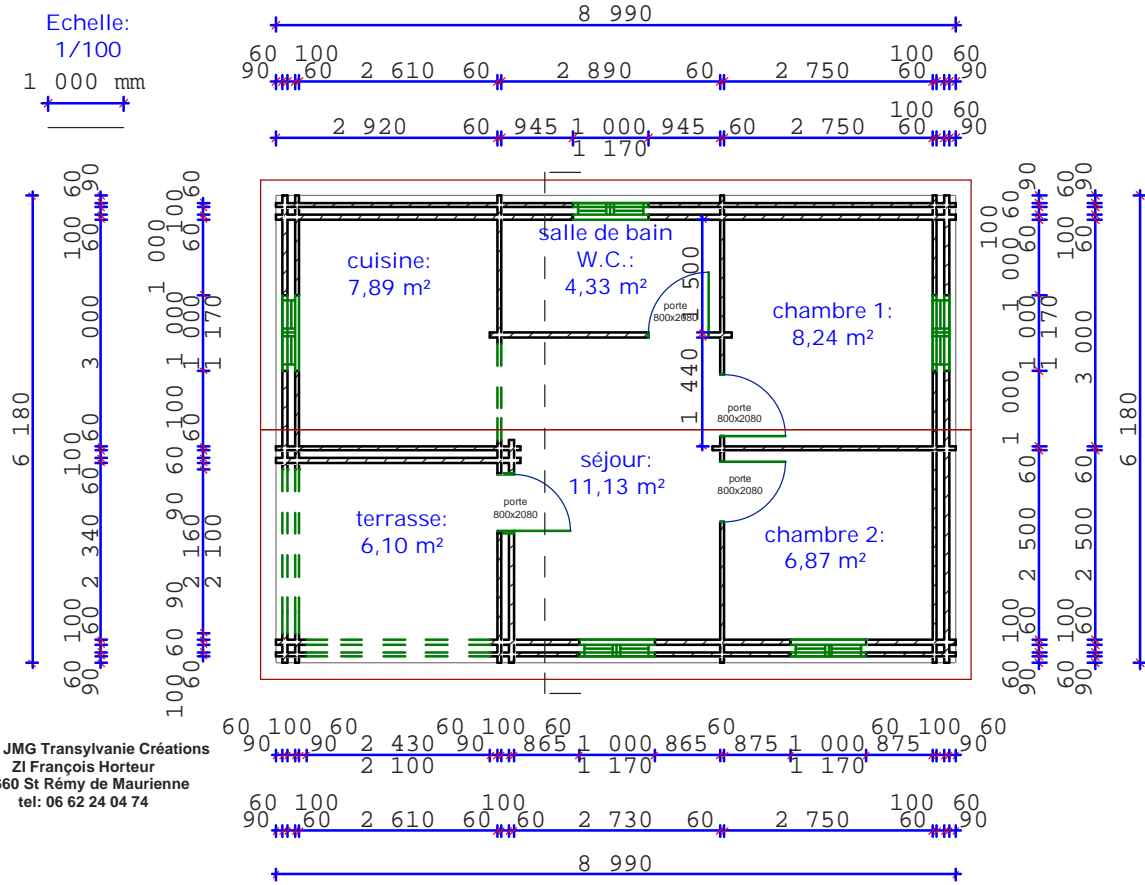

# 60 A PLAN AU SOL

Echelle:  
1/100  
1 000 mm

SARL JMG Transylvanie Créations  
ZI François Horteur  
73660 St Rémy de Maurienne  
tel: 06 62 24 04 74