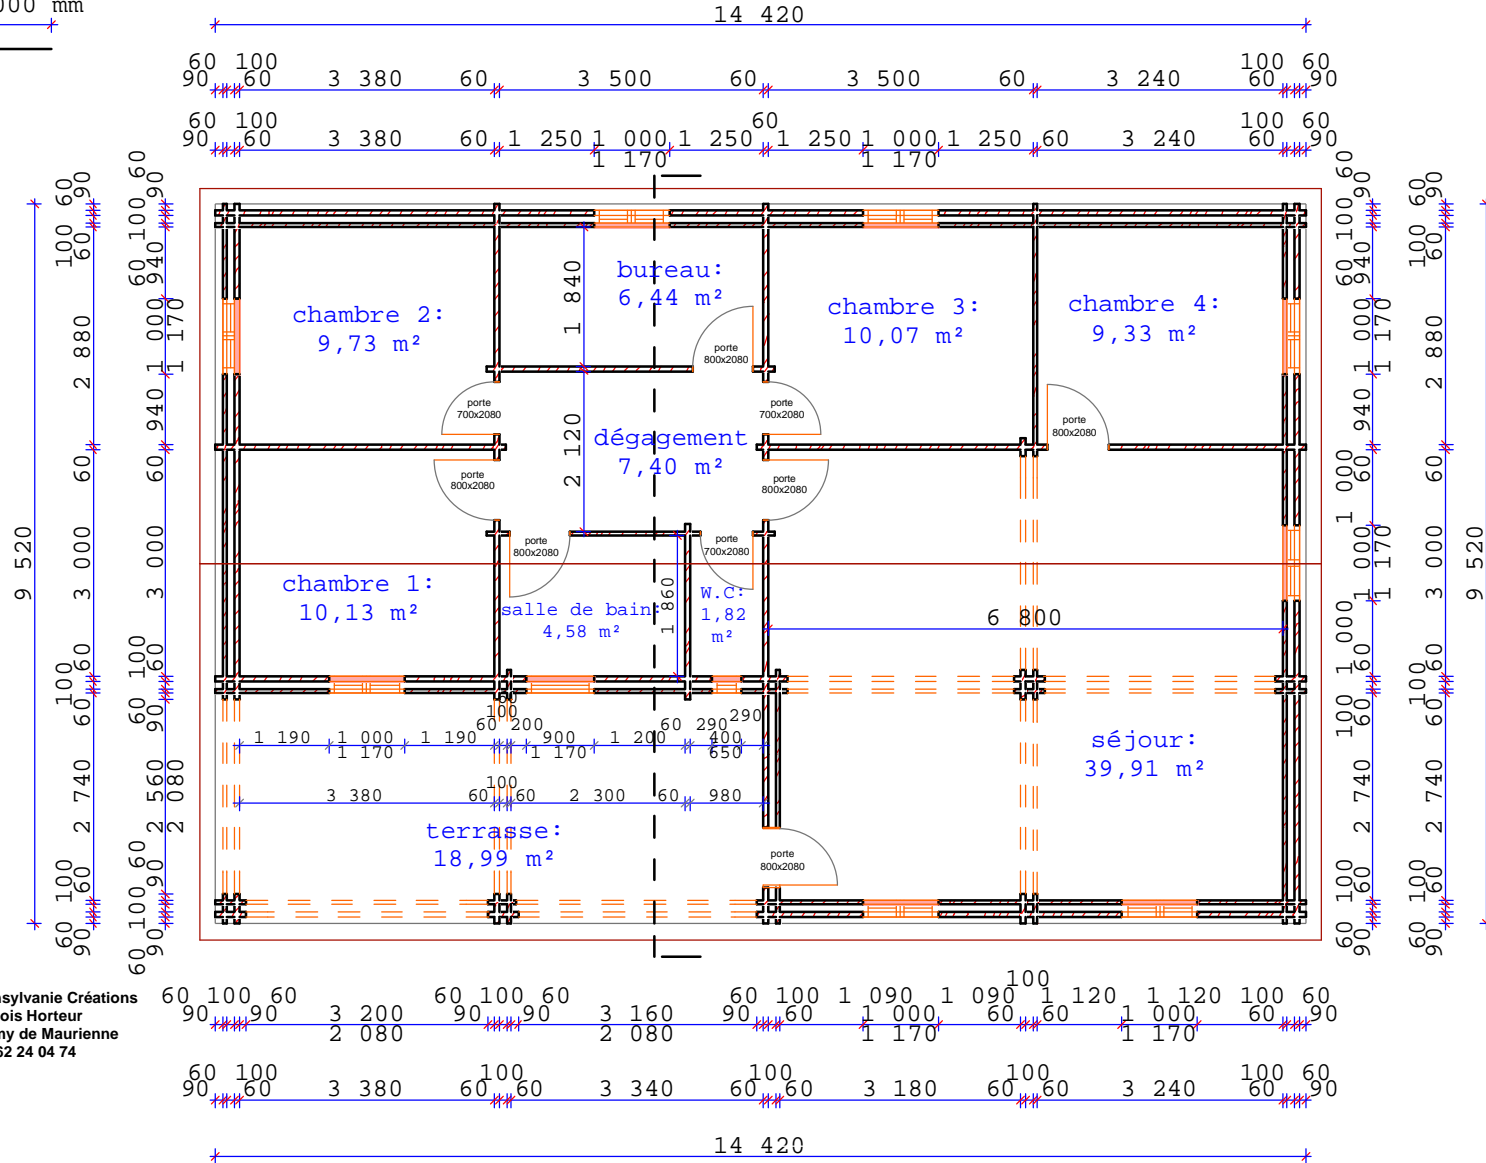

148 DPA PLAN AU SOL

Echelle:
1/100

1 000 mm

SARL JMG Transylvanie Créations
ZI François Horteur
73660 St Rémy de Maurienne
tel: 06 62 24 04 74