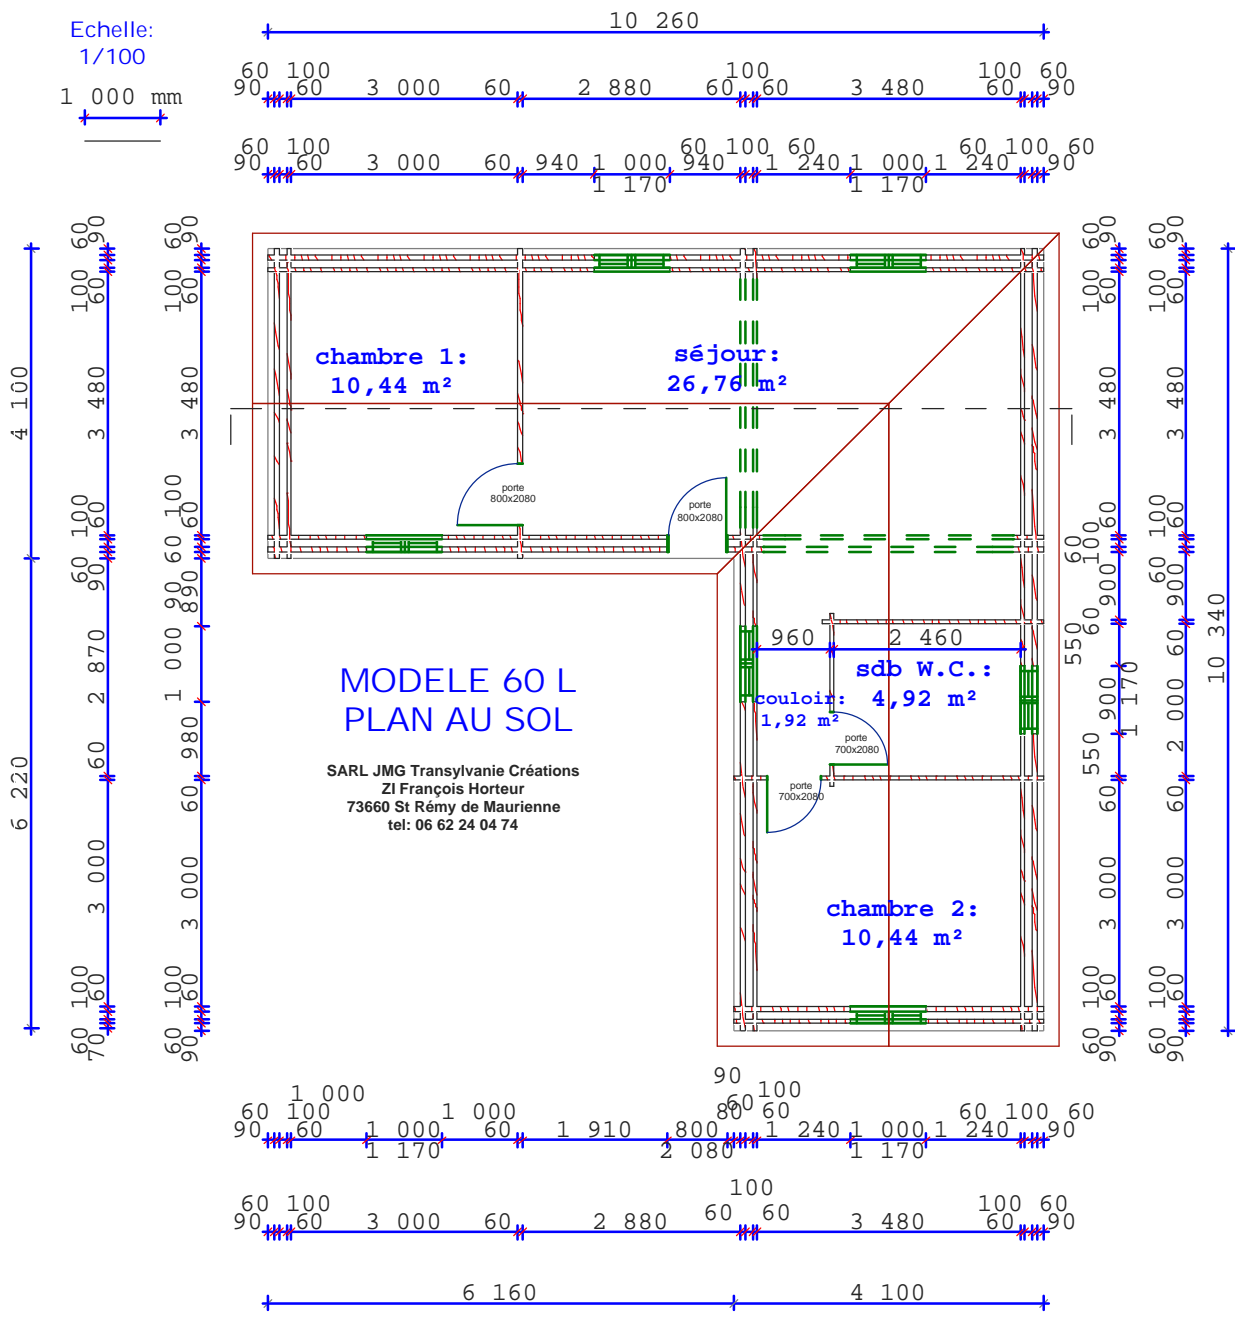

Echelle:  
1/100

### MODELE 60 L PLAN AU SOL

SARL JMG Transylvanie Créations  
ZI François Horteur  
73660 St Rémy de Maurienne  
tel: 06 62 24 04 74