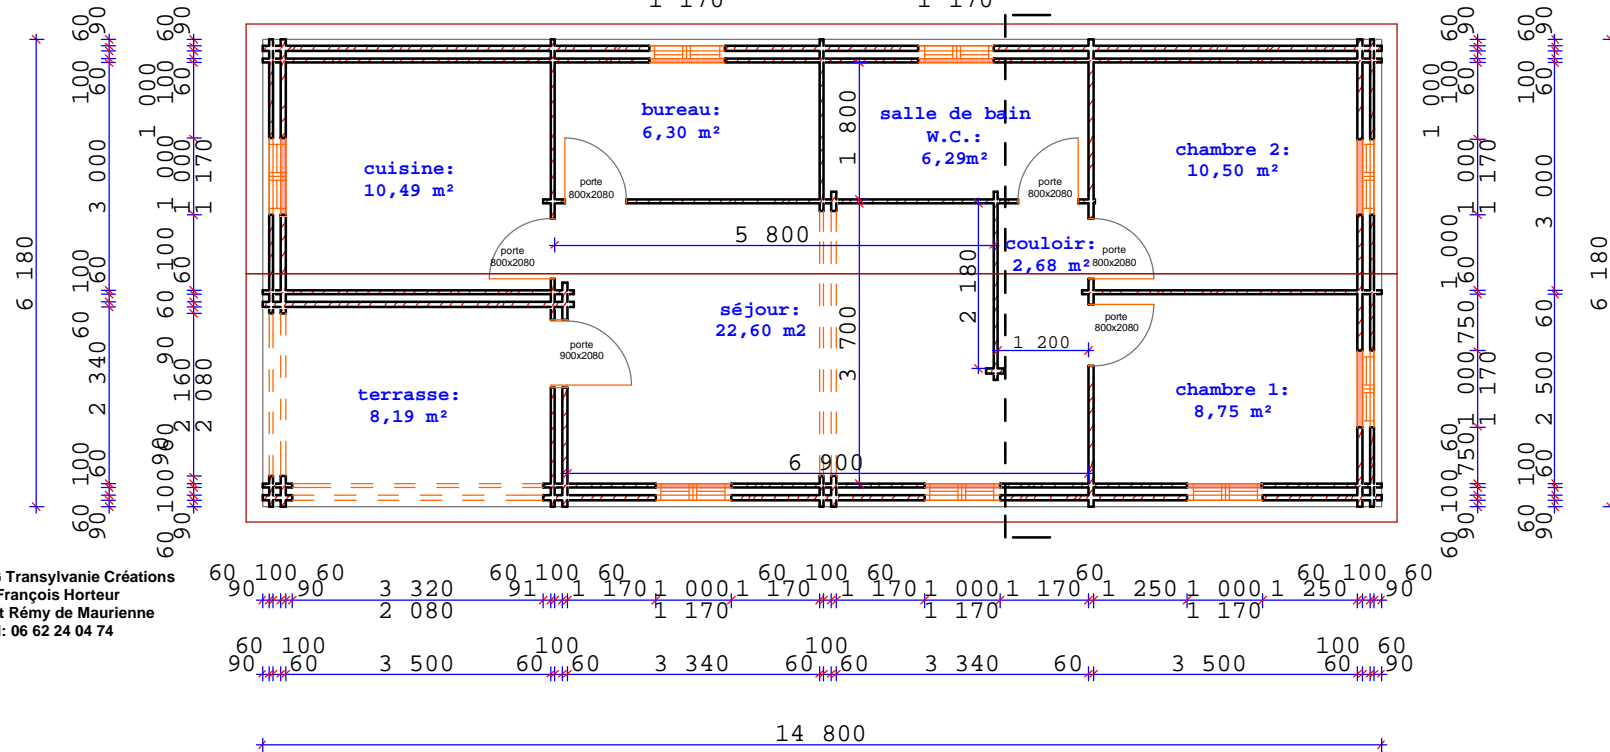

96 B PLAN AU SOL

Echelle :
1/100

1 000 mm

SARL JMG Transylvanie Créations
ZI François Horteur
73660 St Rémy de Maurienne
tel: 06 62 24 04 74