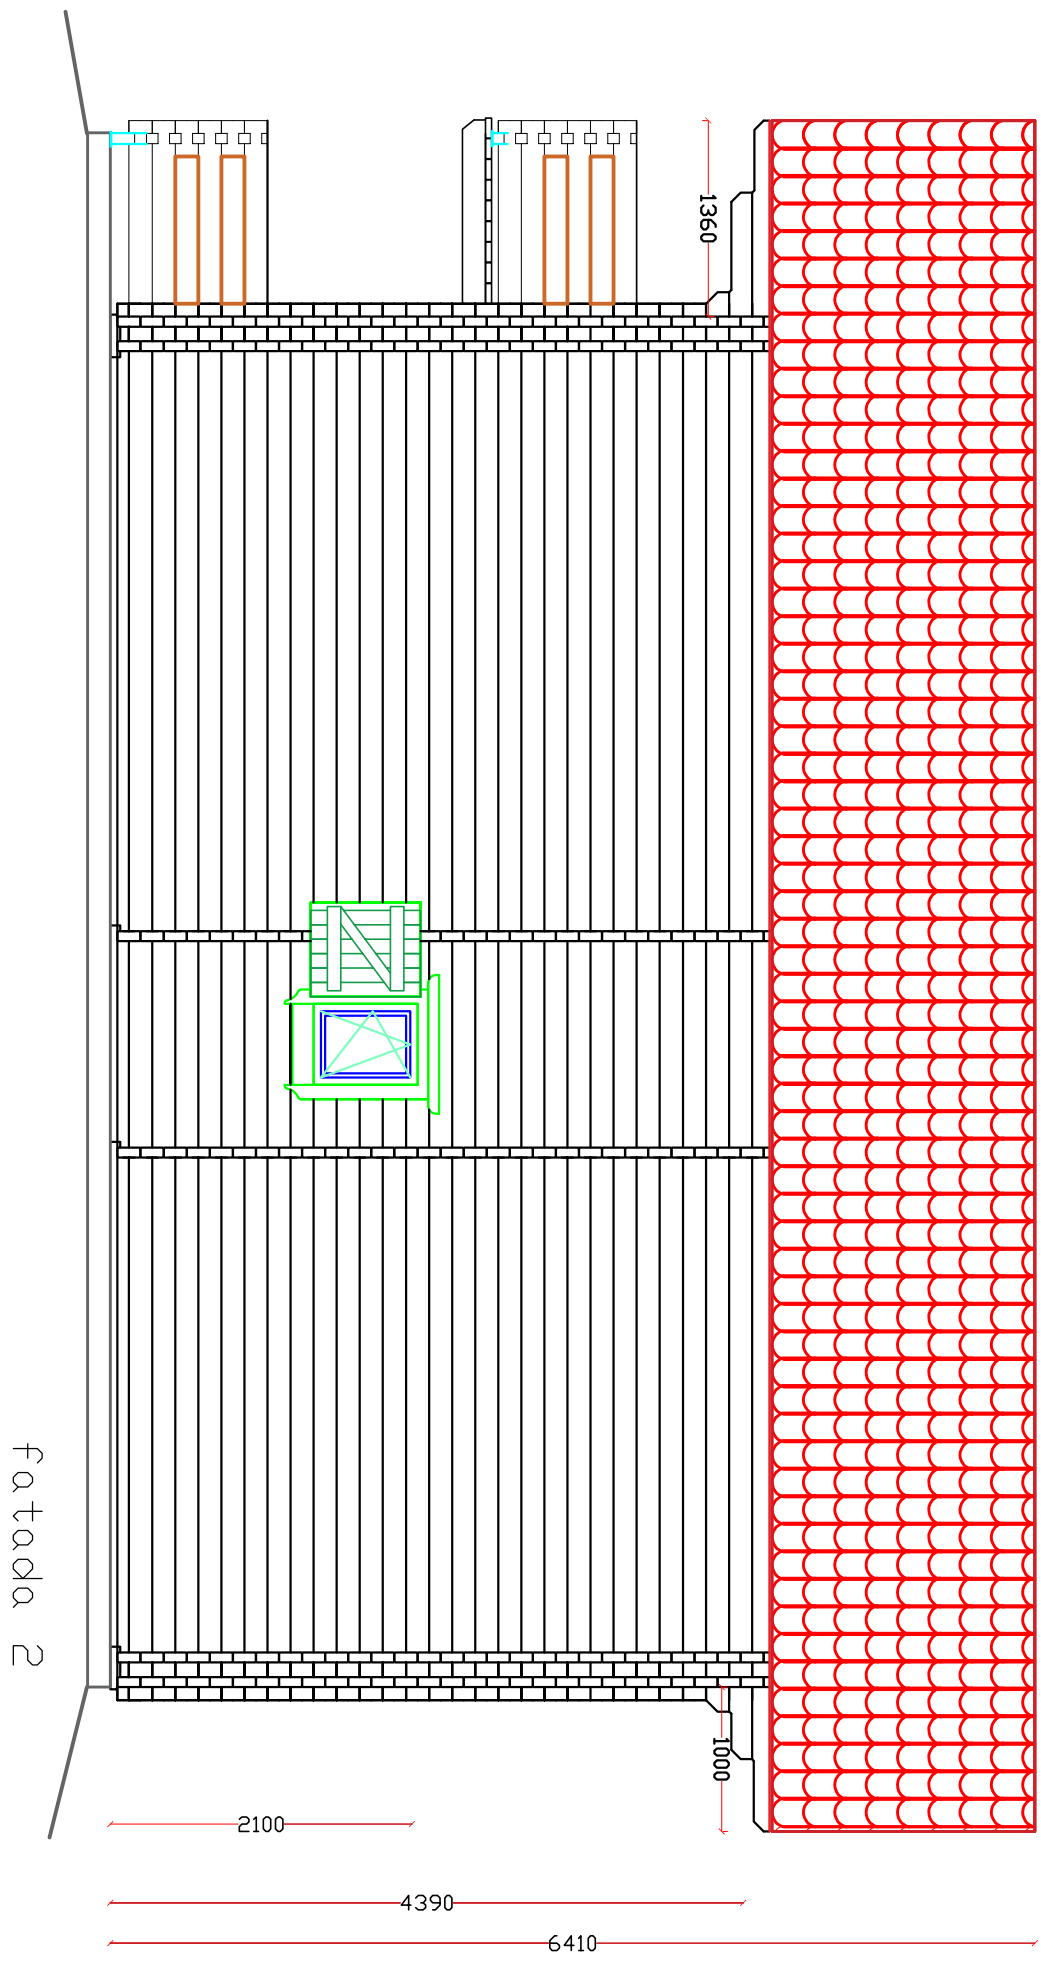

JMG
MS Coel

fatada 2

2100

4390

6410

1360

1000