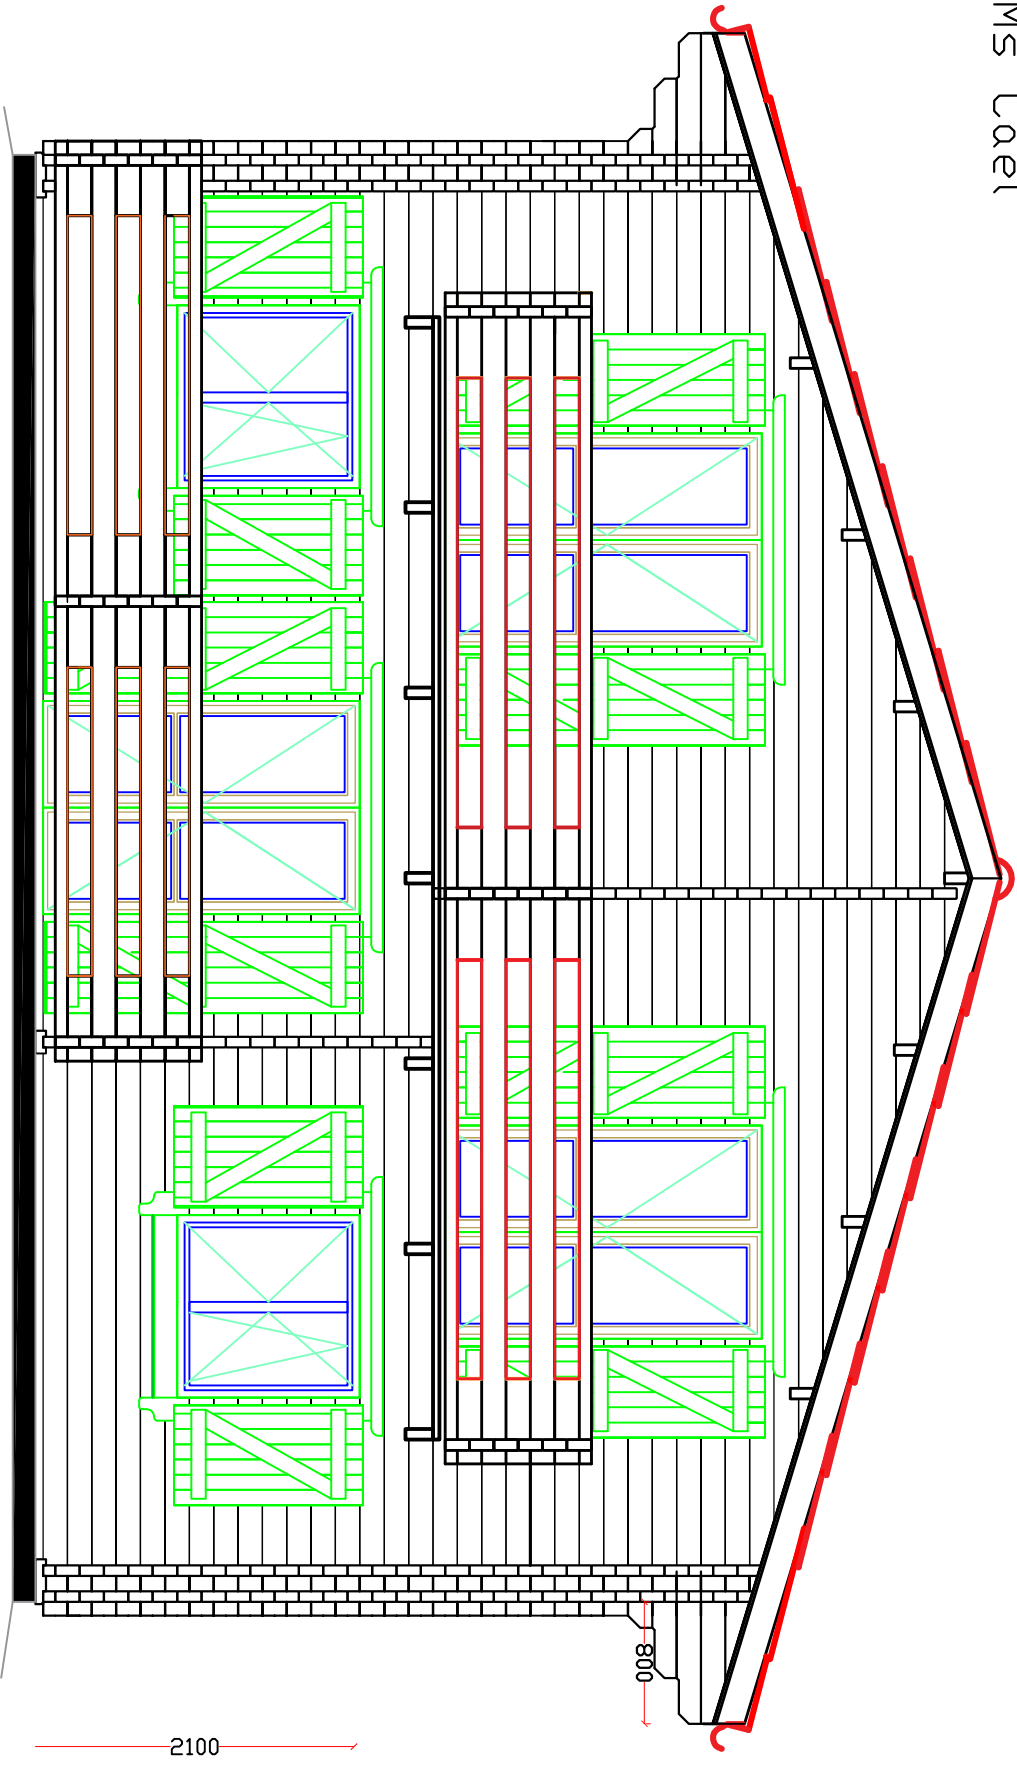

JMG
MS Caet

fa t a d a 1

2100

4390

6410

800