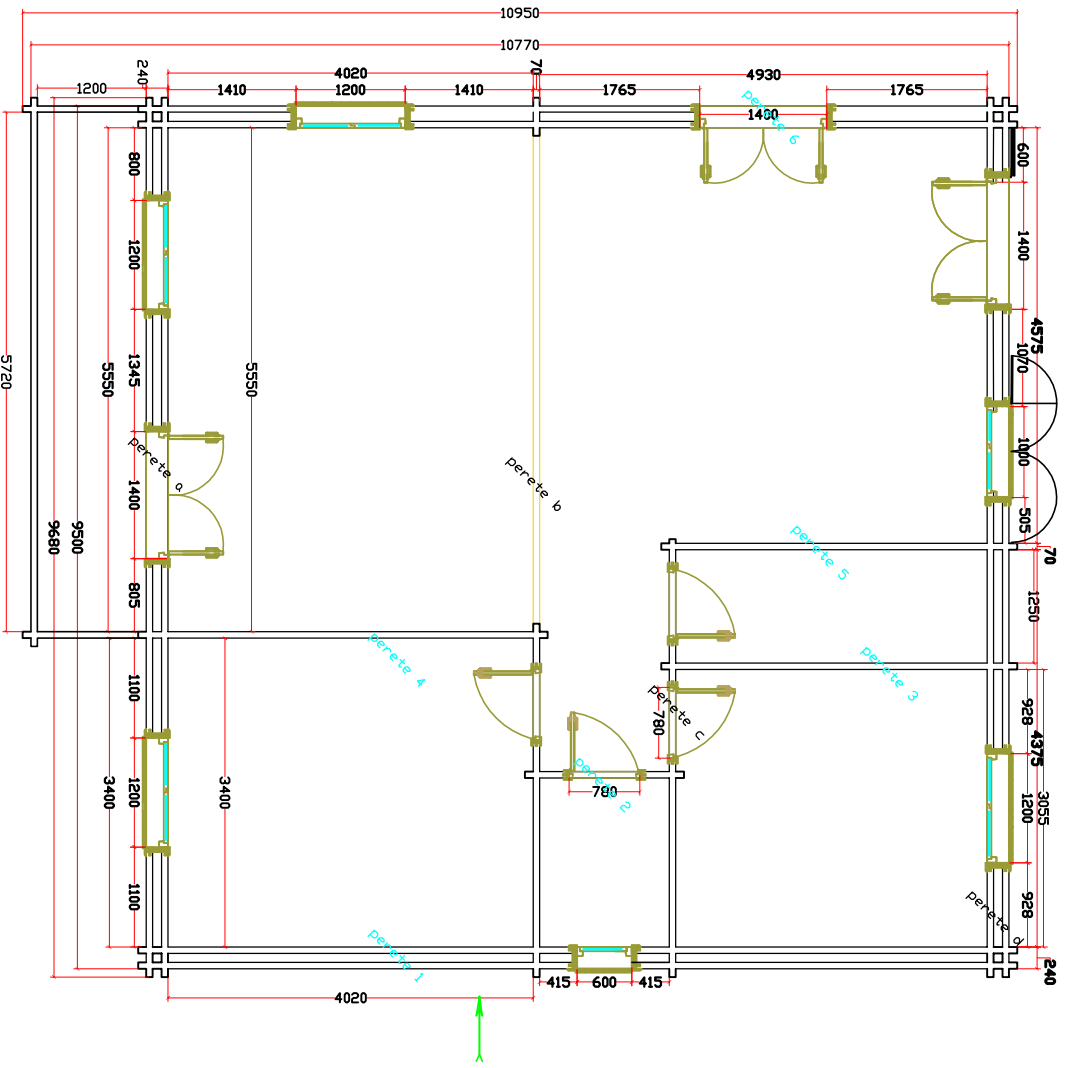

JMG  
MS Coel

plan parter