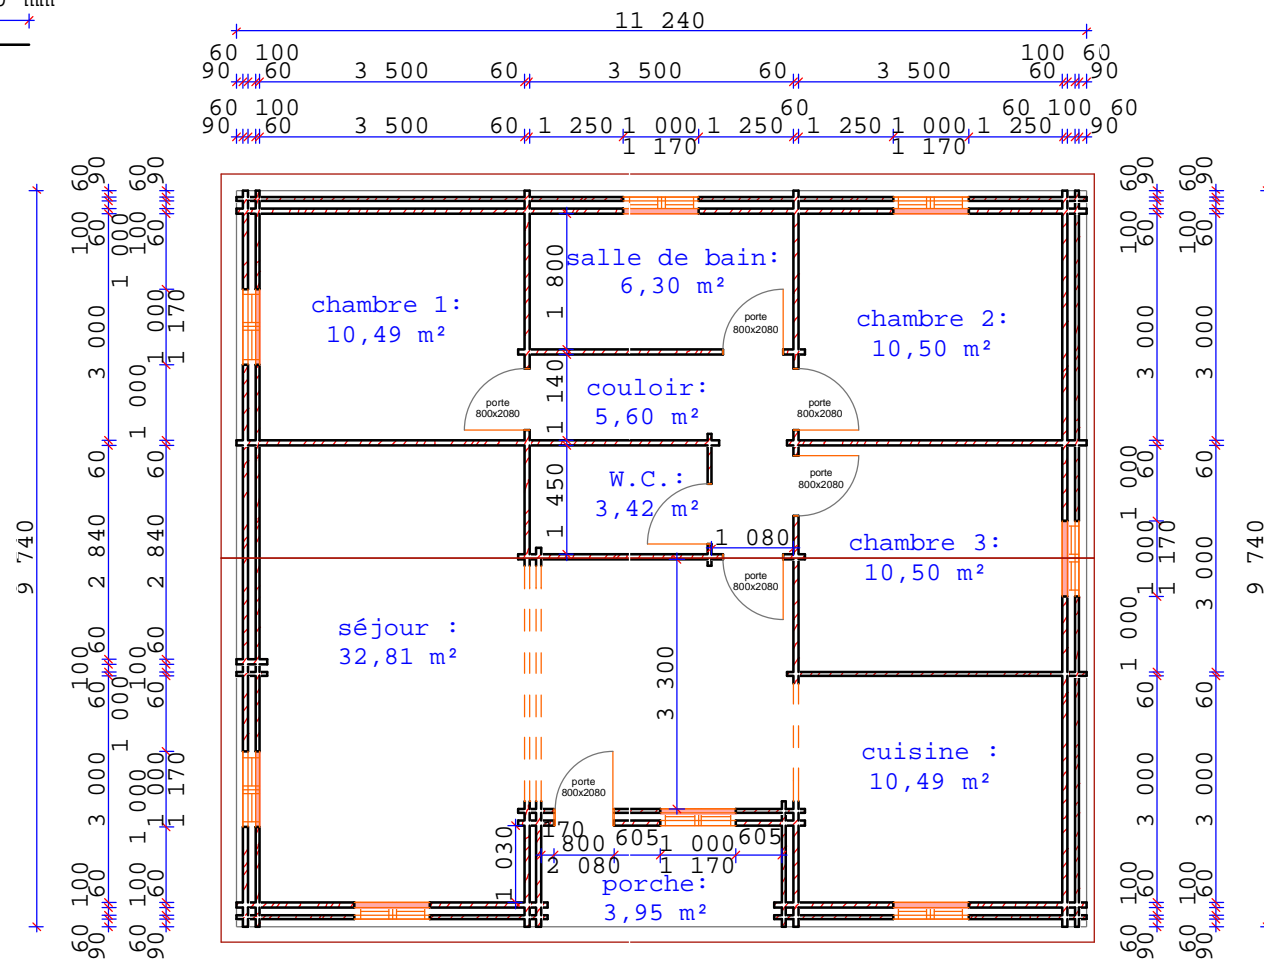

112 B
PLAN AU SOL

Echelle :
1/100

1 000 mm

SARL JMG Transylvanie Créations
ZI François Horteur
73660 St Rémy de Maurienne
tel: 06 62 24 04 74